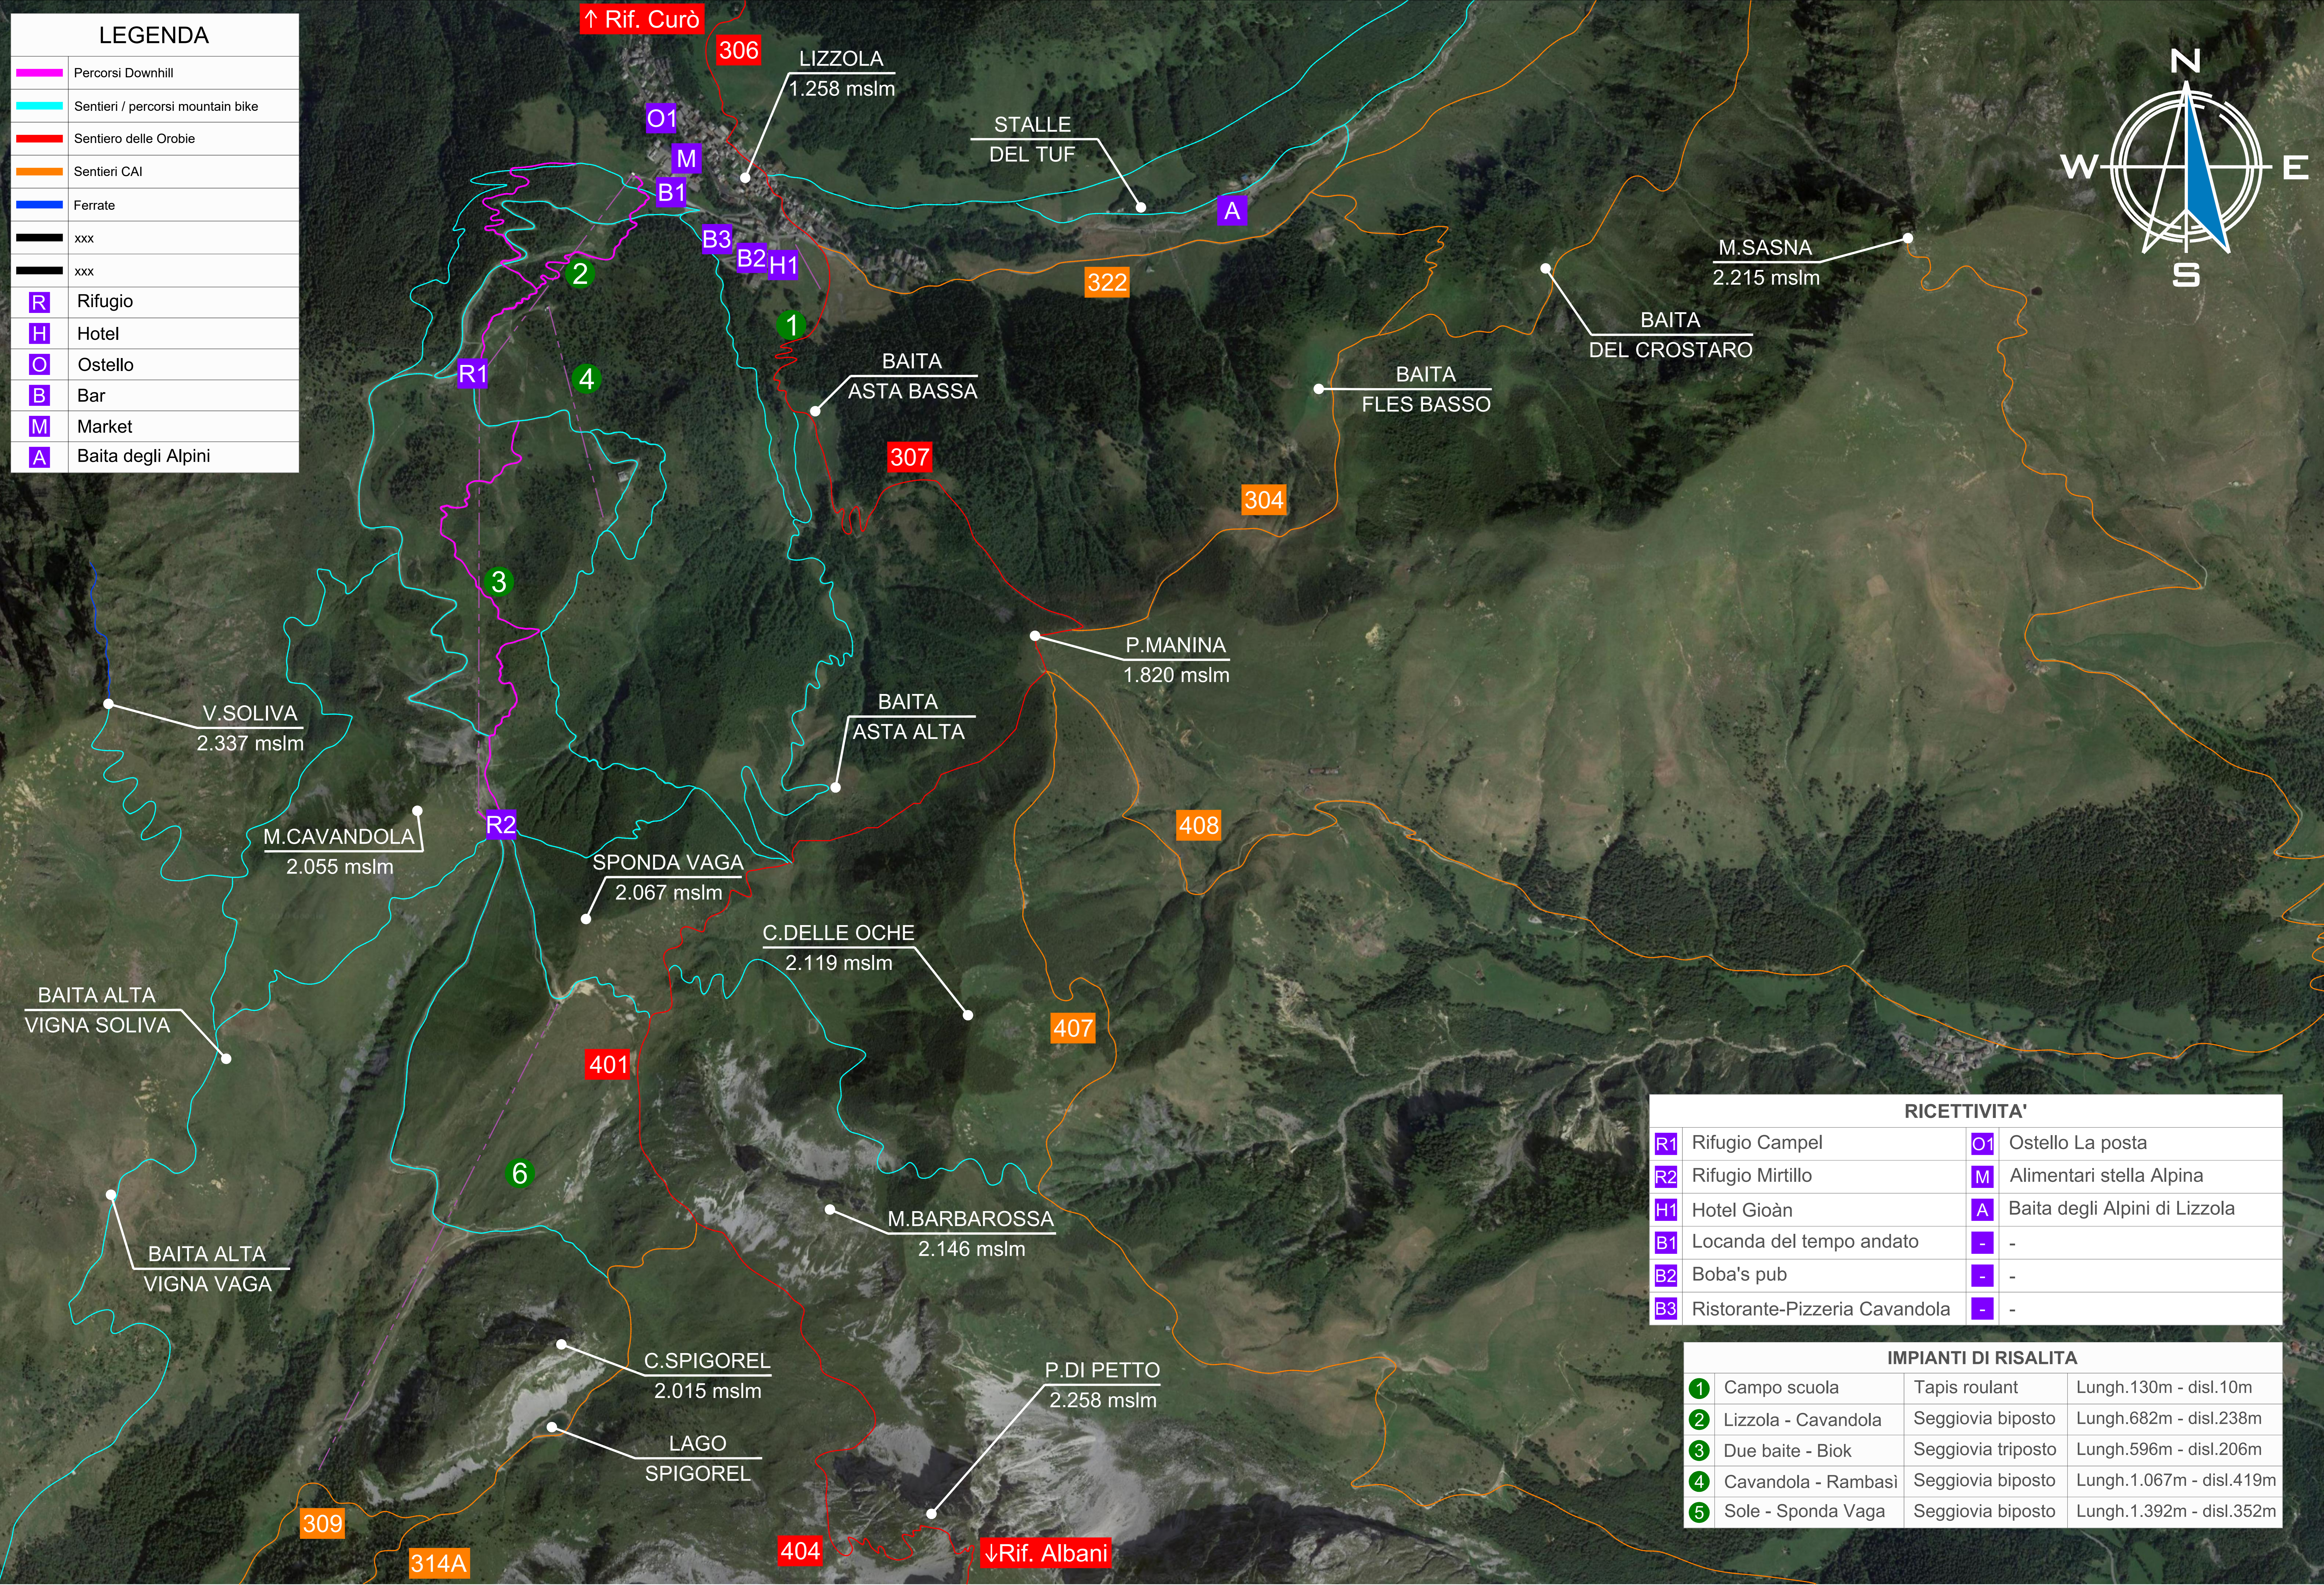

| LEGENDA |                                   |
|---------|-----------------------------------|
|         | Percorsi Downhill                 |
|         | Sentieri / percorsi mountain bike |
|         | Sentiero delle Orobie             |
|         | Sentieri CAI                      |
|         | Ferrate                           |
|         | xxx                               |
|         | xxx                               |
|         | Rifugio                           |
|         | Hotel                             |
|         | Ostello                           |
|         | Bar                               |
|         | Market                            |
|         | Baita degli Alpini                |

| IMPIANTI DI RISALITA |                     |                    |                          |
|----------------------|---------------------|--------------------|--------------------------|
|                      | Campo scuola        | Tapis roulant      | Lungh.130m - disl.10m    |
|                      | Lizzola - Cavandola | Seggiovia biposto  | Lungh.682m - disl.238m   |
|                      | Due baite - Biok    | Seggiovia triposto | Lungh.596m - disl.206m   |
|                      | Cavandola - Rambasi | Seggiovia biposto  | Lungh.1.067m - disl.419m |
|                      | Sole - Sponda Vaga  | Seggiovia biposto  | Lungh.1.392m - disl.352m |